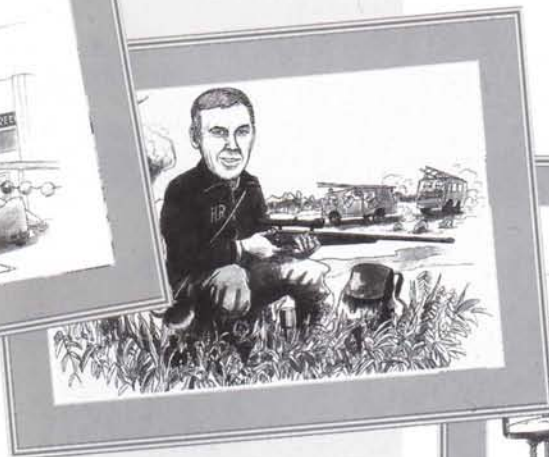

Motala AIF och Vätternrundan uppväktar med en porträttavla.

Motala Tidning delar ut en tavla till Årets Motala- och Vadstenabo.

Välkänd Kanslichef

Avgående sjukhusdirektör

Händig läkare från Linköping

Hyllad kontorist

Brandchef som jagar händer!!

Uppväktad utbildare

Tavlan tecknas med tusch och laverad akvarellfärg i svart och gråtoner på en Schollershammer syrafri pannå i format 51 x 36,5 cm. Inramad blir formatet ca 60 x 50 cm. *Färglagd bild eller annat format mot särskild prisuppgift.* Tavlan levereras oramad men jag ombesörjer även inramning till ett bra pris hos auktoriserad ramfirma. Fotografier och andra tillbehör som behövs för att göra tavlan återlämnas tillsammans med originalet.